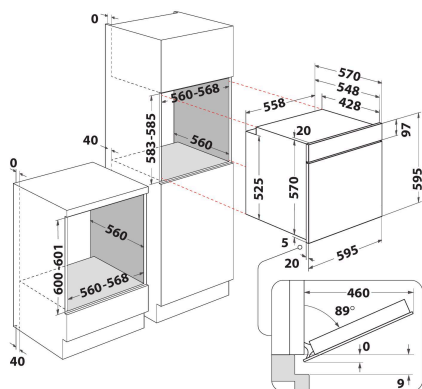

OMK38HU0B

12NC: 859991659900

GTIN (EAN) kód: 8003437939198

Whirlpool

SENSING THE DIFFERENCE

ZÁKLADNÁ CHARAKTERISTIKA

Skupina výrobkov	Rúra
Obchodný kód	OMK38HU0B
Hlavná farba výrobku	Čierna
Typ konštrukcie	Vstavaná
Typ ovládania	Mechanické
Typ nastavenia ovládania	-
Sú niektoré ovládacie prvky varných dosiek integrované?	Nie
Ktoré druhy varných plôch možno ovládať?	-
Automatické programy	Nie
Prúd (A)	13
Napätie (V)	220-240
Frekvencia (Hz)	50/60
Dĺžka elektrického prívodného kábla (cm)	90
Typ zástrčky	Nie
Hĺbka pri otvorených dverách 90 stupňov (mm)	-
Výška výrobku	595
Šírka výrobku	595
Hĺbka zabaleného výrobku	551
Minimálna výška výklenku	0
Minimálna šírka výklenku	0
Hĺbka výklenku	0
Čistá hmotnosť (kg)	26.9
Využitelný objem (dutiny)	71
Integrovaný čistiaci systém	Hydrolytické
Mriežky dutiny	1
Zásobníky	2

TECHNICKÉ VLASTNOSTI

Časovač	Áno
Časové ovládanie	Mechanické
Možnosti nastavenia času	Stop
Bezpečnostné zariadenie	-
Vnútorné osvetlenie	Áno
Počet vnútorných svetiel dutiny	1
Poloha vnútorných svetiel dutiny	Predná ľavá strana
Vedenie rúry v dutine	Mriežky
Sonda dutiny	Nie